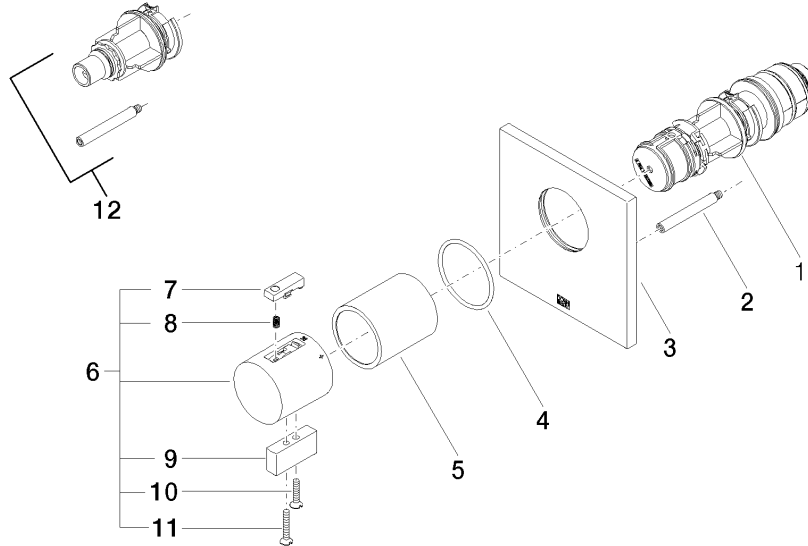

**Required miscellaneous**

- xTOOL Concealed thermostat module without volume control -** 35 503 970 90
- max. recess depth 160 mm
  - min. recess depth 95 mm

36 503 985  
mm [inches]

Flow rate chart

3551197090 + 36503xxx-FF + 366x7xxx-FF

### Spare parts list

No.	Item Number	Name	Quantity used	Delivery time
1	90 15 02 063 00 90	cartridge	1	2
2	90 31 09 095 00 90	bar	1	2
3	09 11 02 196-28	cover	1	60
4	90 14 10 049 00 90	seal	1	2
5	90 21 02 112 00-28	sleeve	1	20
6	04 17 33 006 00-28	handle	1	60
7	90 21 33 011 00-13	handle	1	2
8	90 16 02 027 00 90	spring	1	2
9	09 20 33 006-28	handle	1	20
10	09 30 30 159-28	screw	1	20
11	09 30 30 160-28	screw	1	20
12	12 178 970 90	Extension 46 mm -	1	2